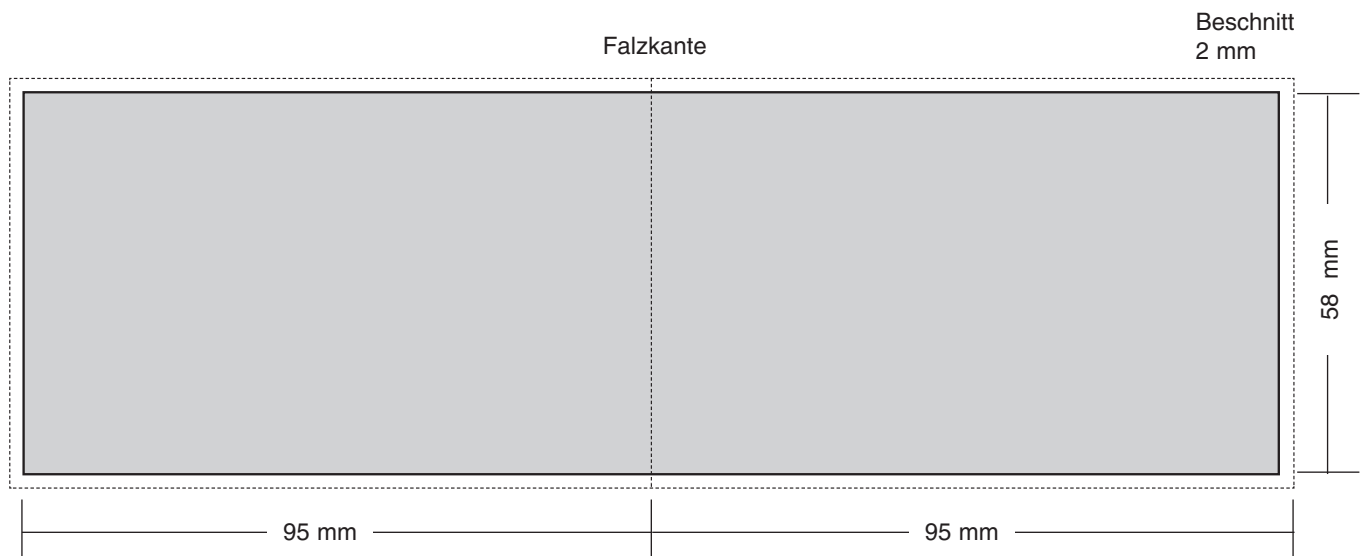

CarD-Booklet für Konfektionierung in CarD Jewelbox

Endformat CarD Booklet:

offen: 190 mm x 58 mm; geschlossen: 95 mm x 58 mm **Bitte bei Vollflächenbedr. jew. 3 mm Beschnitt dazurechnen!**

Dateiformate für PC und Mac:

Freehand 9.0/MX, QuarkXPress 4.0/5.0, Adobe Photoshop bis 7.0 (*.jpeg, *.tif, *.eps oder *.psd). Mindestauflösung für Halbtonbilder (sw oder farbig) 300 dpi, Strichzeichnungen 800 dpi. Keine vektorisierten Schriften, Fonts bitte anliefern. **Datenanlieferung per eMail: info@ab-multimedia.de, per Leonardo (Mac): 08122-90997-83.**