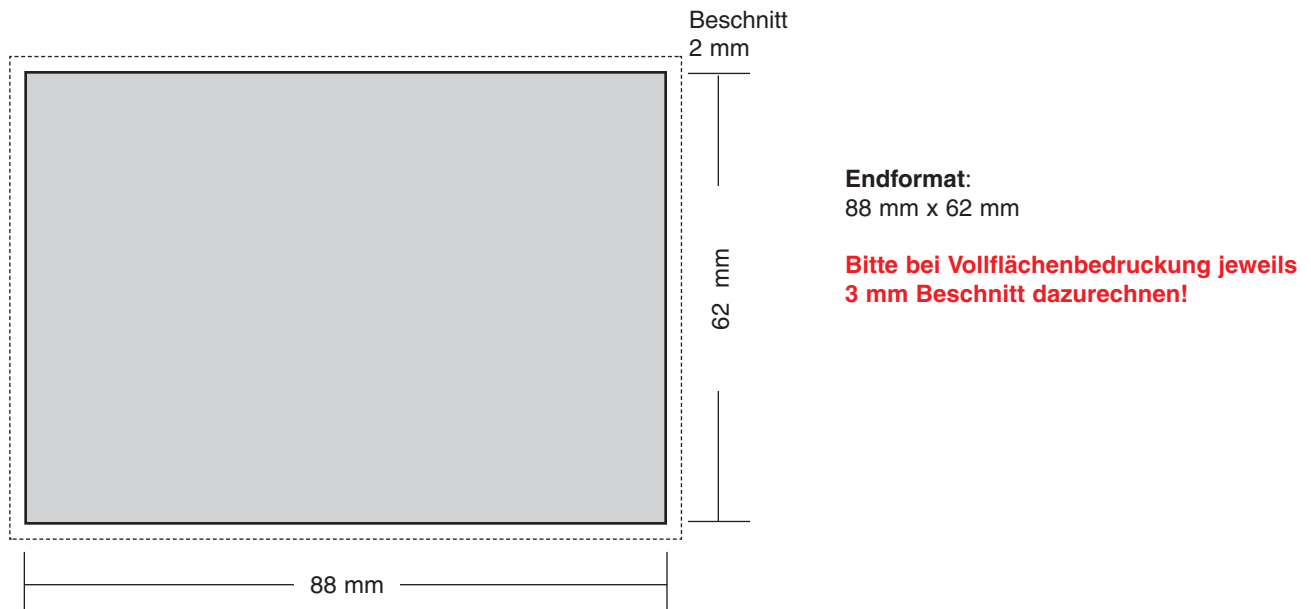

CarD-Cover für Konfektionierung in Folienhüllen