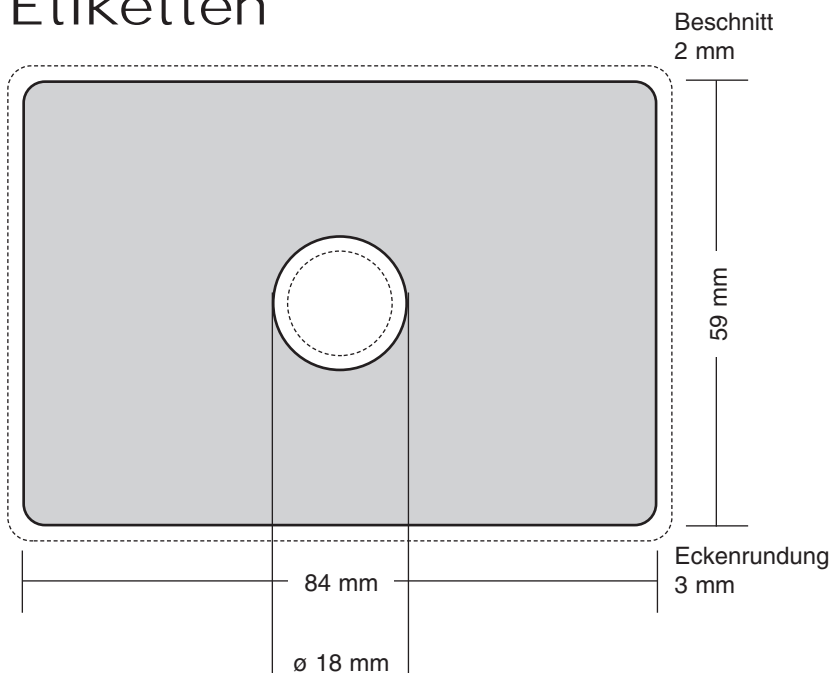

### CarD 60 MB/DVD CarD 600 MB – Direktdruck

**Card 60 MB: Endformat:**

84 mm x 59 mm  
Innenring ø 18 mm

**Achtung:**

Die DVD-CarD hat ein bedruckbares Format von 83 mm x 62 mm!

## Papieretikettenmaße für CarD rechteckig 60 MB

### Etiketten

**Etiketten-Endformat:**

84 mm x 59 mm  
Innenring ø 18 mm

**Bitte bei Vollflächenbedruckung jeweils 3 mm Beschnitt dazurechnen!**