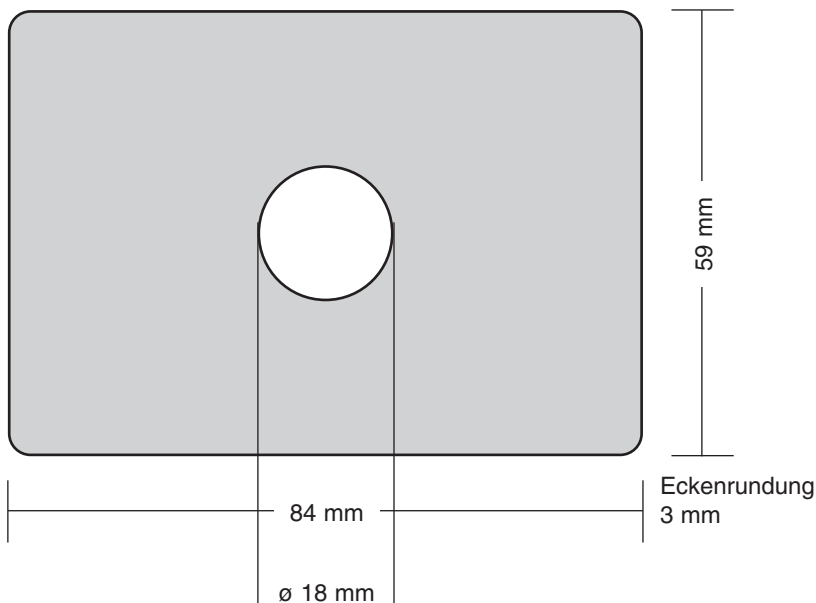

## CarD 60 MB + DVD-CarD 600 MB, Direktbedruckung mit weißer Oberfläche

### CarD 60 MB/DVD CarD 600 MB – Direktdruck

**Card 60 MB: Endformat:**

84 mm x 59 mm  
Innenring ø 18 mm

**Achtung:**

Die DVD-CarD hat ein bedruckbares Format von 83 mm x 62 mm!

## Papieretikettenmaße für CarD rechteckig 60 MB

### Etiketten

**Etiketten-Endformat:**

84 mm x 59 mm  
Innenring ø 18 mm

**Bitte bei Vollflächenbedruckung jeweils 3 mm Beschnitt dazurechnen!**