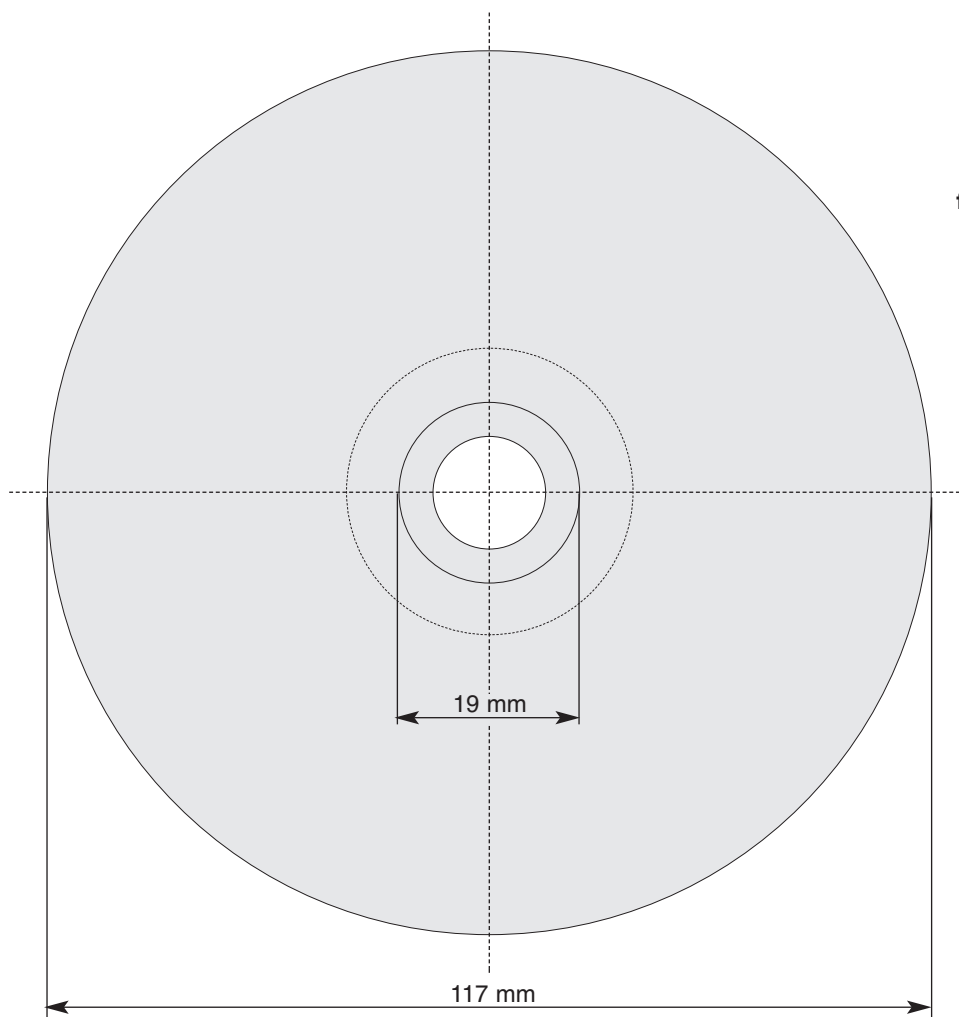

**Bedruckbare Fläche
für CD-R mit weißer Oberfläche:**

118/21-23 mm

**Bitte
den Innenring
nicht weiß
aussparen,
die bedruckbare
Fläche kann
bis zu 2 mm
variieren!**

Dateiformate für PC und Mac:

Freehand 9.0/MX, QuarkXPress 4.0/5.0, Adobe Photoshop bis 7.0 (*.jpeg, *.tif, *.eps oder *.psd). Mindestauflösung für Halbtonbilder (sw oder farbig) 300 dpi, Strichzeichnungen 800 dpi. Keine vektorisierten Schriften, Fonts bitte anliefern. **Datenanlieferung per eMail: info@ab-multimedia.de, per Leonardo (Mac): 08122-90997-83.**

**Bedruckbare Fläche
für CD-R mit transparenter
Oberfläche:**

117/19 mm

Achtung:

**Der Raum zwischen 19 und 38 mm ist
bedruckbar, jedoch transparent.**

Dateiformate für PC und Mac:

Freehand 9.0/MX, QuarkXPress 4.0/5.0, Adobe Photoshop bis 7.0 (*.jpeg, *.tif, *.eps oder *.psd). Mindestauflösung für Halbtonbilder (sw oder farbig) 300 dpi, Strichzeichnungen 800 dpi. Keine vektorisierten Schriften, Fonts bitte anliefern. **Datenanlieferung per eMail: info@ab-multimedia.de, per Leonardo (Mac): 08122-90997-83.**

Nur für Vollflächendrucke:
Bitte geben Sie am äußeren 118-mm-Ring sowie im Innenring (18 mm) jeweils 3 mm Beschnitt zu.

ACHTUNG:
In diesen jeweils 3-mm-Beschnittzugaben keine Texte platzieren, dieser entfällt beim Auslösen der Etiketten.