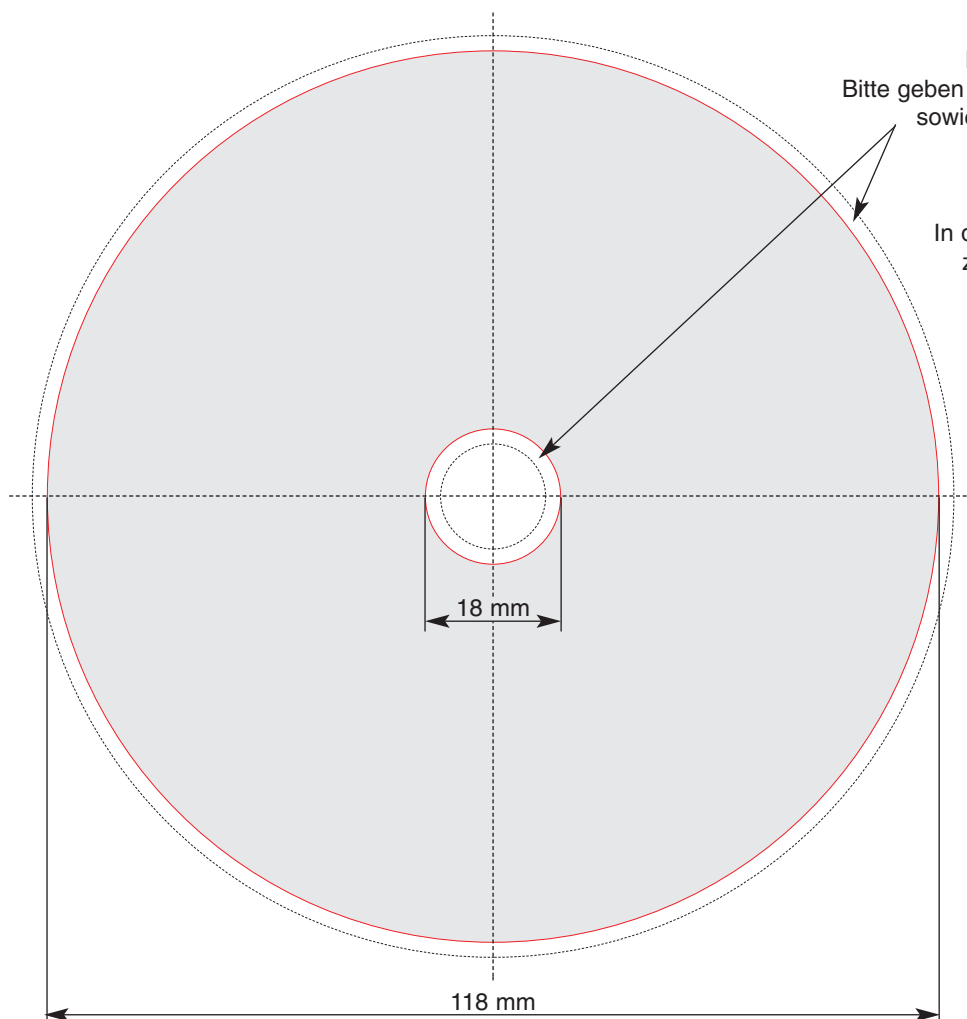

**Bedruckbare Fläche
für CD-R mit weißer Oberfläche:**

118/21-23 mm

**Bitte
den Innenring
nicht weiß
aussparen,
die bedruckbare
Fläche kann
bis zu 2 mm
variieren!**

Dateiformate für PC und Mac:

Freehand 9.0/MX, QuarkXPress 4.0/5.0, Adobe Photoshop bis 7.0 (*.jpeg, *.tif, *.eps oder *.psd). Mindestauflösung für Halbtonbilder (sw oder farbig) 300 dpi, Strichzeichnungen 800 dpi. Keine vektorisierten Schriften, Fonts bitte anliefern. **Datenanlieferung per eMail: info@ab-multimedia.de, per Leonardo (Mac): 08122-90997-83.**

**Bedruckbare Fläche
für CD-R mit transparenter
Oberfläche:**

117/19 mm

Achtung:

**Der Raum zwischen 19 und 38 mm ist
bedruckbar, jedoch transparent.**

Dateiformate für PC und Mac:

Freehand 9.0/MX, QuarkXPress 4.0/5.0, Adobe Photoshop bis 7.0 (*.jpeg, *.tif, *.eps oder *.psd). Mindestauflösung für Halbtonbilder (sw oder farbig) 300 dpi, Strichzeichnungen 800 dpi. Keine vektorisierten Schriften, Fonts bitte anliefern. **Datenanlieferung per eMail: info@ab-multimedia.de, per Leonardo (Mac): 08122-90997-83.**

Nur für Vollflächendrucke:
Bitte geben Sie am äußeren 118-mm-Ring sowie im Innenring (18 mm) jeweils 3 mm Beschnitt zu.

ACHTUNG:
In diesen jeweils 3-mm-Beschnittzugaben keine Texte platzieren, dieser entfällt beim Auslösen der Etiketten.