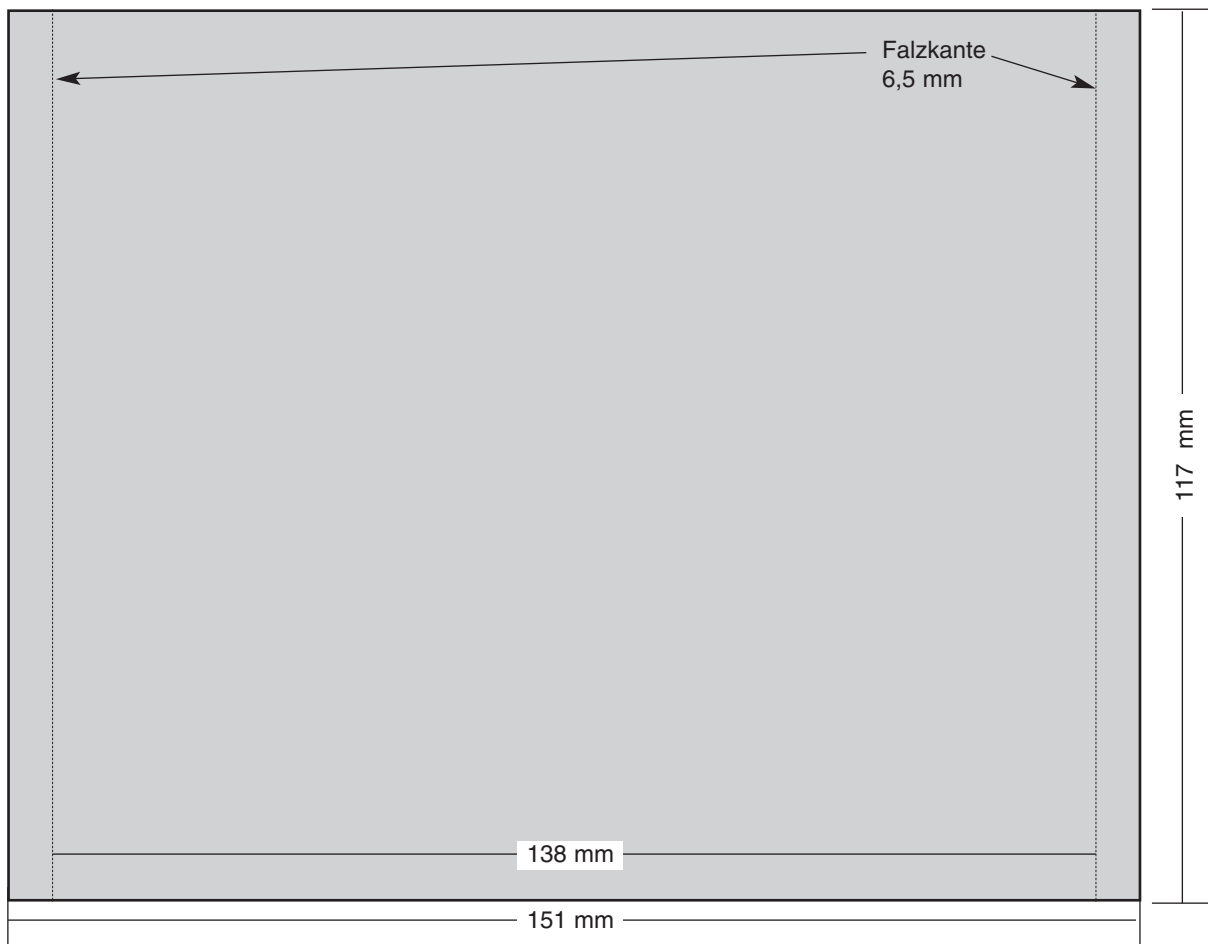

Nur für Vollflächendrucke:
Bitte geben Sie am äußeren 118-mm-Ring sowie im Innenring (18 mm) jeweils 3 mm Beschnitt zu.

ACHTUNG:
In diesen jeweils 3-mm-Beschnittzugaben keine Texte platzieren, dieser entfällt beim Auslösen der Etiketten.

Covercard/Booklet 4-seitig für CD/DVD 12 cm für Konfektionierung in Jewelbox

Format Covercard: 121 mm (breit) x 120 mm (hoch).

Format Booklet 4-seitig: offen: 242 mm (breit) x 120 mm (hoch);
geschlossen 121 mm (breit) x 120 mm (hoch).

Bitte bei Vollflächenbedruckung jeweils 3 mm Beschnitt dazurechnen!

Inlay für CD/DVD 12 cm für Konfektionierung in Jewelbox

Format Covercard: 150 mm (breit) x 118 mm (hoch).

Bitte bei Vollflächenbedruckung jeweils 3 mm Beschnitt dazurechnen!